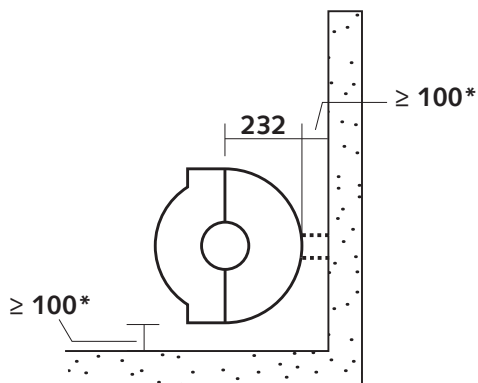

### GEWICHT / AFMETINGEN

GEWICHT	114 kg
Ø ROOKKANAAL	150 mm
Ø WARMELUCHTUITLATEN	-
Ø VERBRANDINGSLUCHT	63 mm

## AFMETINGEN VAN DE HAARD

VOORAANZICHT

ZIJAAANZICHT

BOVENAANZICHT

\*Veilige afstanden tot de brandbare materialen

VEILIGE AFSTANDEN

a : straling van de ruit  
b: straling van de wanden