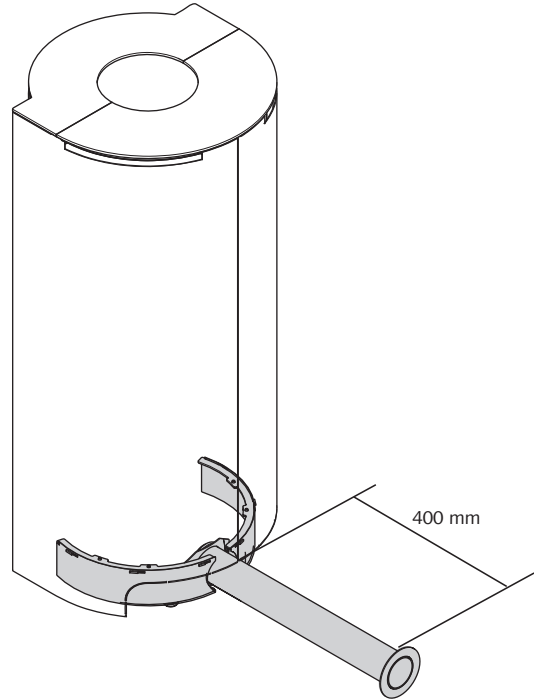

LUCHTINLAATKIT