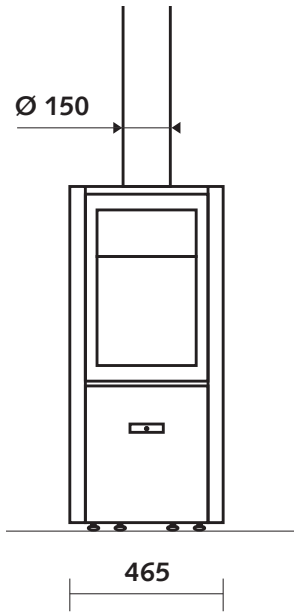

AFMETINGEN VAN DE HAARD

VOORAANZICHT