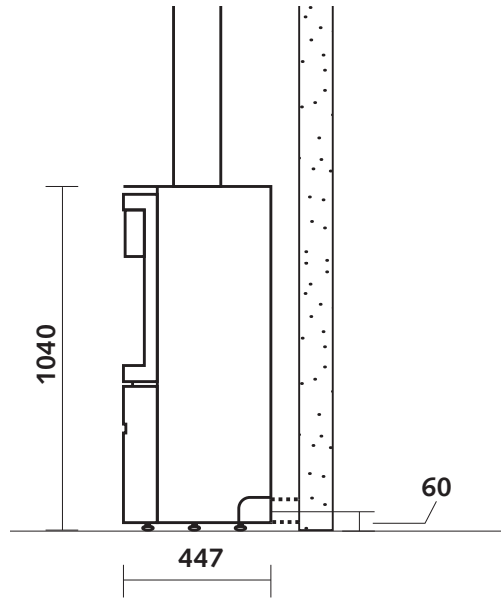

ZIJAAANZICHT