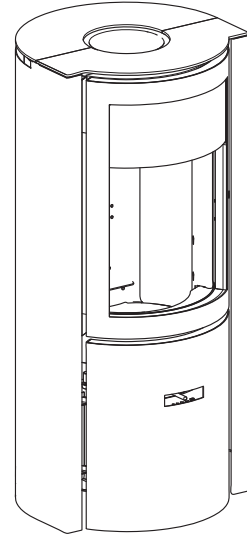

# 30-compact | De haard

<b>3 deuren</b>	glazen deur, volle deur, open haard
<b>verbrandingskamer</b>	compact
<b>controle van de vlam</b>	fijne afstelling van de verbrandingslucht
<b>dichtheid</b>	controle van de verdeling van de verbrandingslucht, raamspoeling, geen verbruik van omgevingslucht, geen CO in de woonkamer
<b>uitstekend rendement</b>	zelfs op half vermogen
<b>weinig vervuילend</b>	lage uitstoot van CO en fijne deeltjes, zelfs op half vermogen
<b>zuinig</b>	laag houtverbruik
<b>voor traditionele en lage energie woningen</b>	✓
<b>rookuitlaat van 150 mm</b>	bovenaansluiting
<b>draaiplateau</b>	inbegrepen

### ALGEMEEN

TYPE HAARD	kachel
MATERIALEN	staal + gietijzer
KLEUR	Stuv grey
LADEN	manueel
BRANDSTOF	hout
STAND HOUTBLOKKEN	verticaal
MAX. LENGTE HOUTBLOKKEN	40 cm

### GEWICHT / AFMETINGEN

GEWICHT	114 kg
Ø ROOKKANAAL	150 mm
Ø WARMELUCHTUITLATEN	-
Ø VERBRANDINGSLUCHT	63 mm