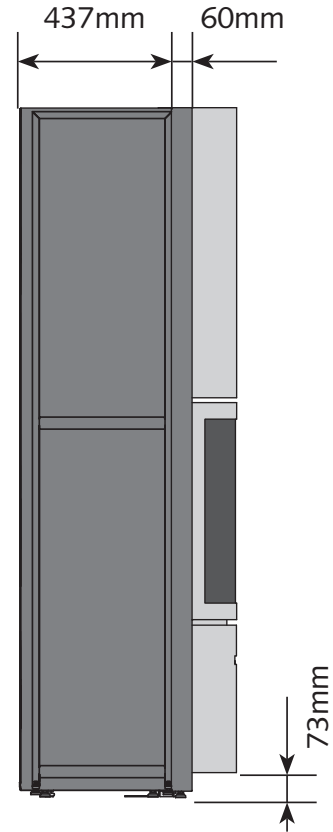

ZIJAAANZICHT