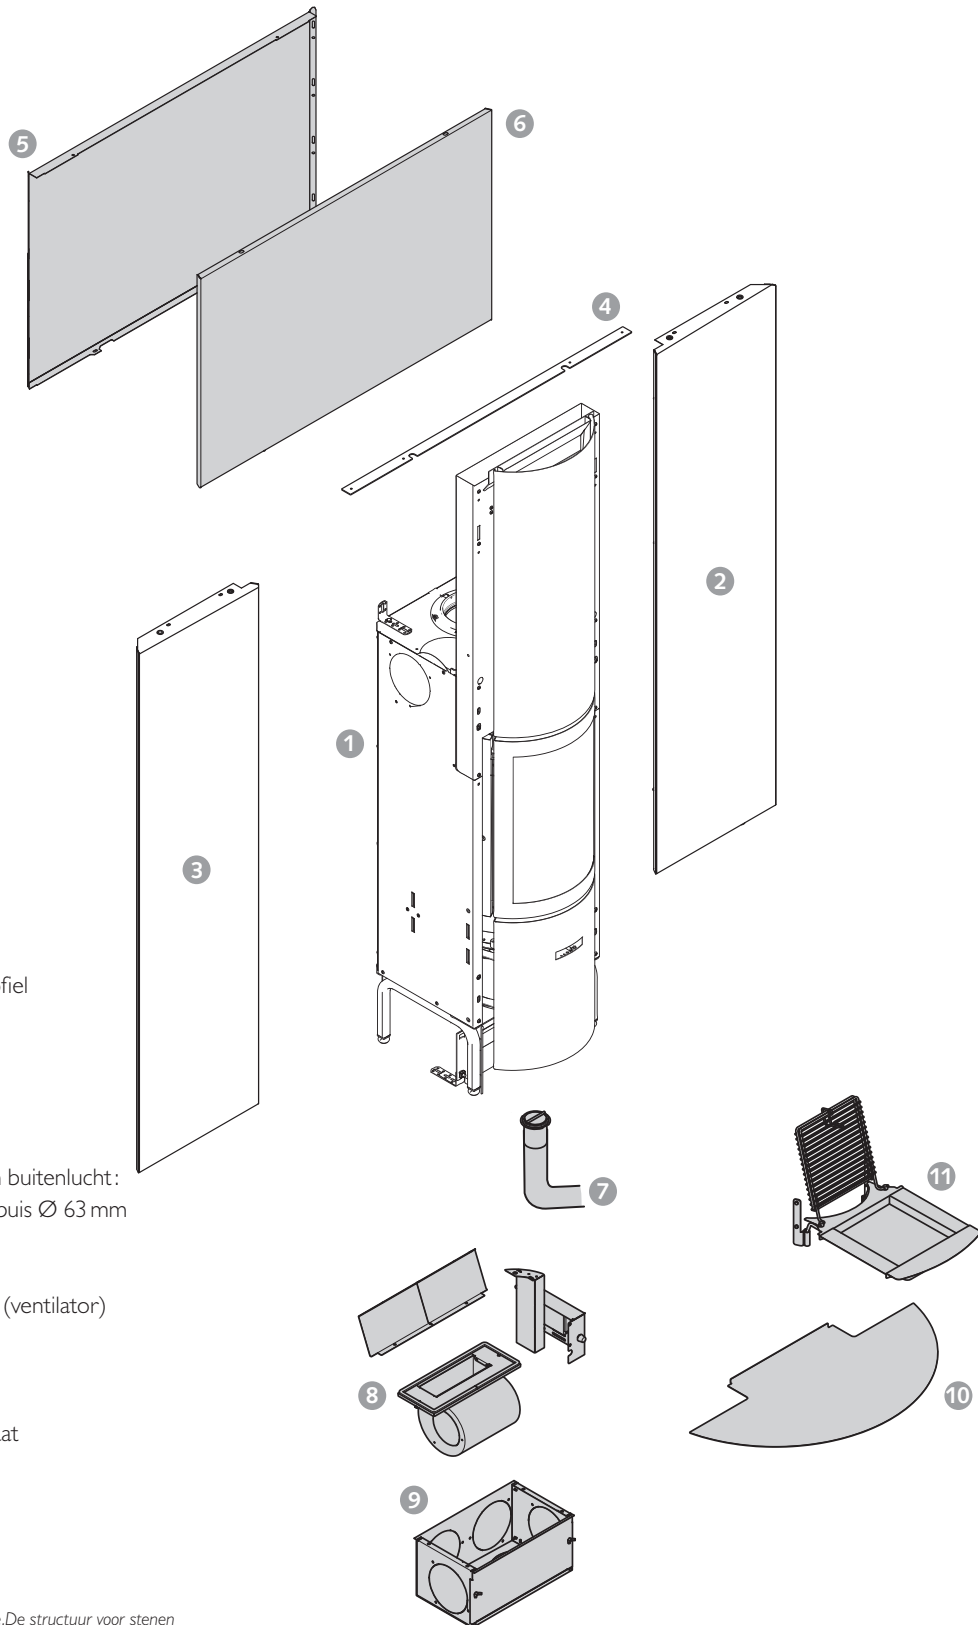

30-compact in P | Bekleding

DE BASISHAARD EN ZIJN OPTIES

HOEKBEKLEDING

1. de haard
2. rechter paneel*
3. linker paneel*
4. bevestigingshoekprofiel
5. structuur opzetstuk
6. paneel opzetstuk
7. kit voor toevoer van buitenlucht:
  mondstuk + flexibele buis Ø 63 mm
  (3m)
8. kit warmteverdeling (ventilator)
9. Luchtbak
10. Vloerafwerkingsplaat
11. barbecuekit

*Bestaat in een enkele breedte. De structuur voor stenen panelen is niet verkrijgbaar voor de hoekbekleding.