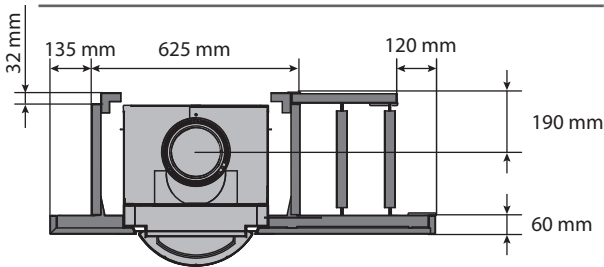

## AFMETINGEN VAN DE 30-COMPACT IN "P" - BEKLEDING EVENWIJDIG MET DE MUUR\*

VOORAANZICHT

ZIJAAANZICHT

BOVENAANZICHT

HOUTBLOKKENREK 40 CM

StuvGrey (ref. 11980503)

MOBILOBOX

\*Panelen verkrijgbaar in 3 breedtes: 280, 580 en 680 mm