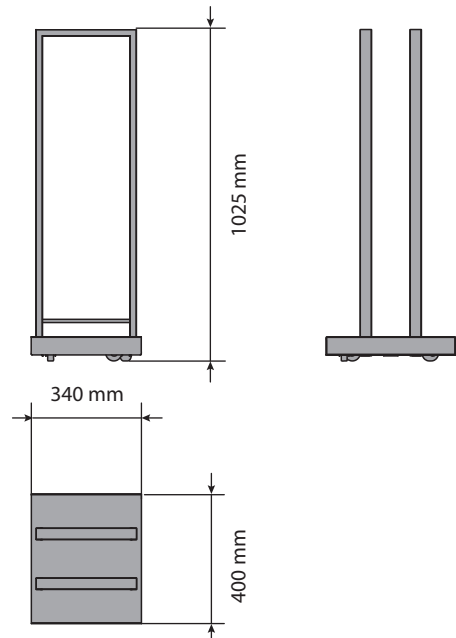

## AFMETINGEN VAN DE 30-COMPACT IN "P" - BEKLEDING EVENWIJDIG MET DE MUUR\*

VOORAANZICHT

ZIJAAANZICHT

BOVENAANZICHT

HOUTBLOKKENREK 40 CM

StuvGrey (ref. 11980503)

MOBILOBOX

\*Panelen verkrijgbaar in 3 breedtes: 280, 580 en 680 mm