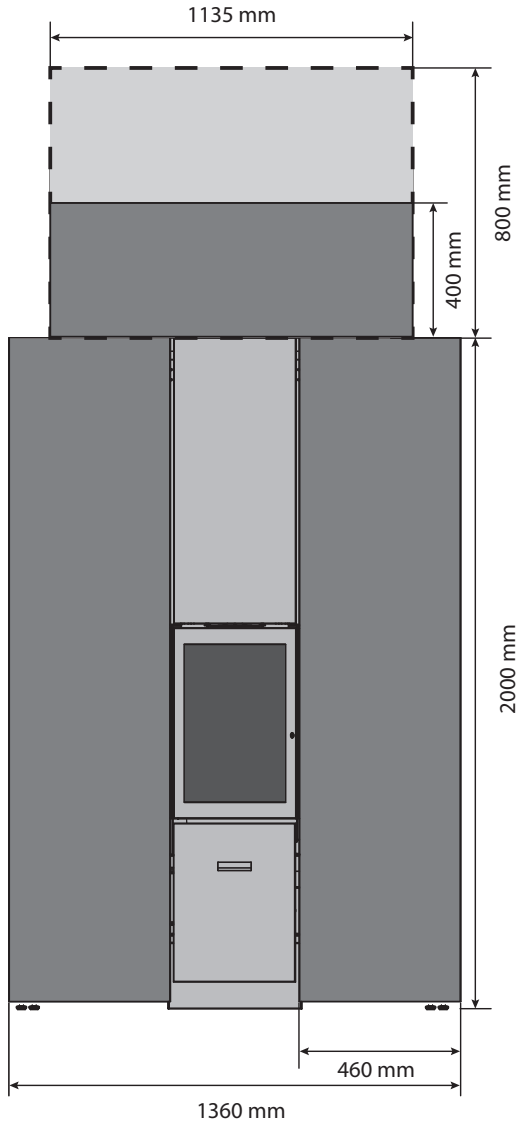

30-compact in P | Bekleding

AFMETINGEN VAN DE 30-COMPACT IN "P" - HOEKBEKLEDING

VOORAANZICHT