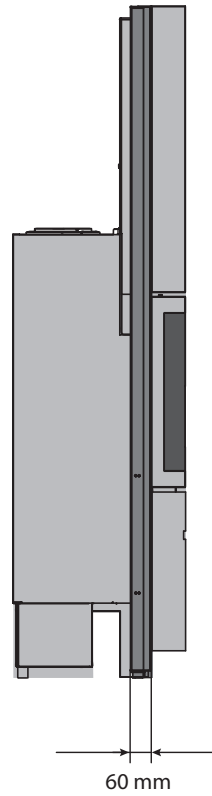

### ALGEMEEN

TYPE HAARD	ingebouwd
MATERIALEN	staal + gietijzer
KLEUR	Stûv grey
LADEN	manueel
BRANDSTOF	hout
STAND HOUTBLOKKEN	verticaal
MAX. LENGTE HOUTBLOKKEN	40 cm

### PLAATSKLARE SCHOUW EVENWIJDIG MET DE MUUR

1. de haard
2. plaatsklaar: bestaat in brede (2a), medium (2b) en smalle (2c) uitvoering
3. houtblokkenkast bestaat in 3 afmetingen:
  - 900 mm hoog (compatibel met de bergruimte voor het houtblokkenkarretje),
  - 1340 mm hoog (compatibel met de bergruimte voor de Mobilobox)
  - 1880 mm hoog
4. houtblokkenkarretje
5. structuur achterkant
6. bevestigingshoekplaat
7. mobilobox
8. kit voor toevoer van buitenlucht: mondstuk + flexibele buis Ø 63 mm (3m)
9. ventilatiekit
10. luchtdoos
11. vloerafwerkingsplaat
12. barbecuekit

## AFMETINGEN VAN DE 30-COMPACT IN "P" - HOEKBEKLEDING

VOORAANZICHT

ZIJAAANZICHT

BOVENAANZICHT