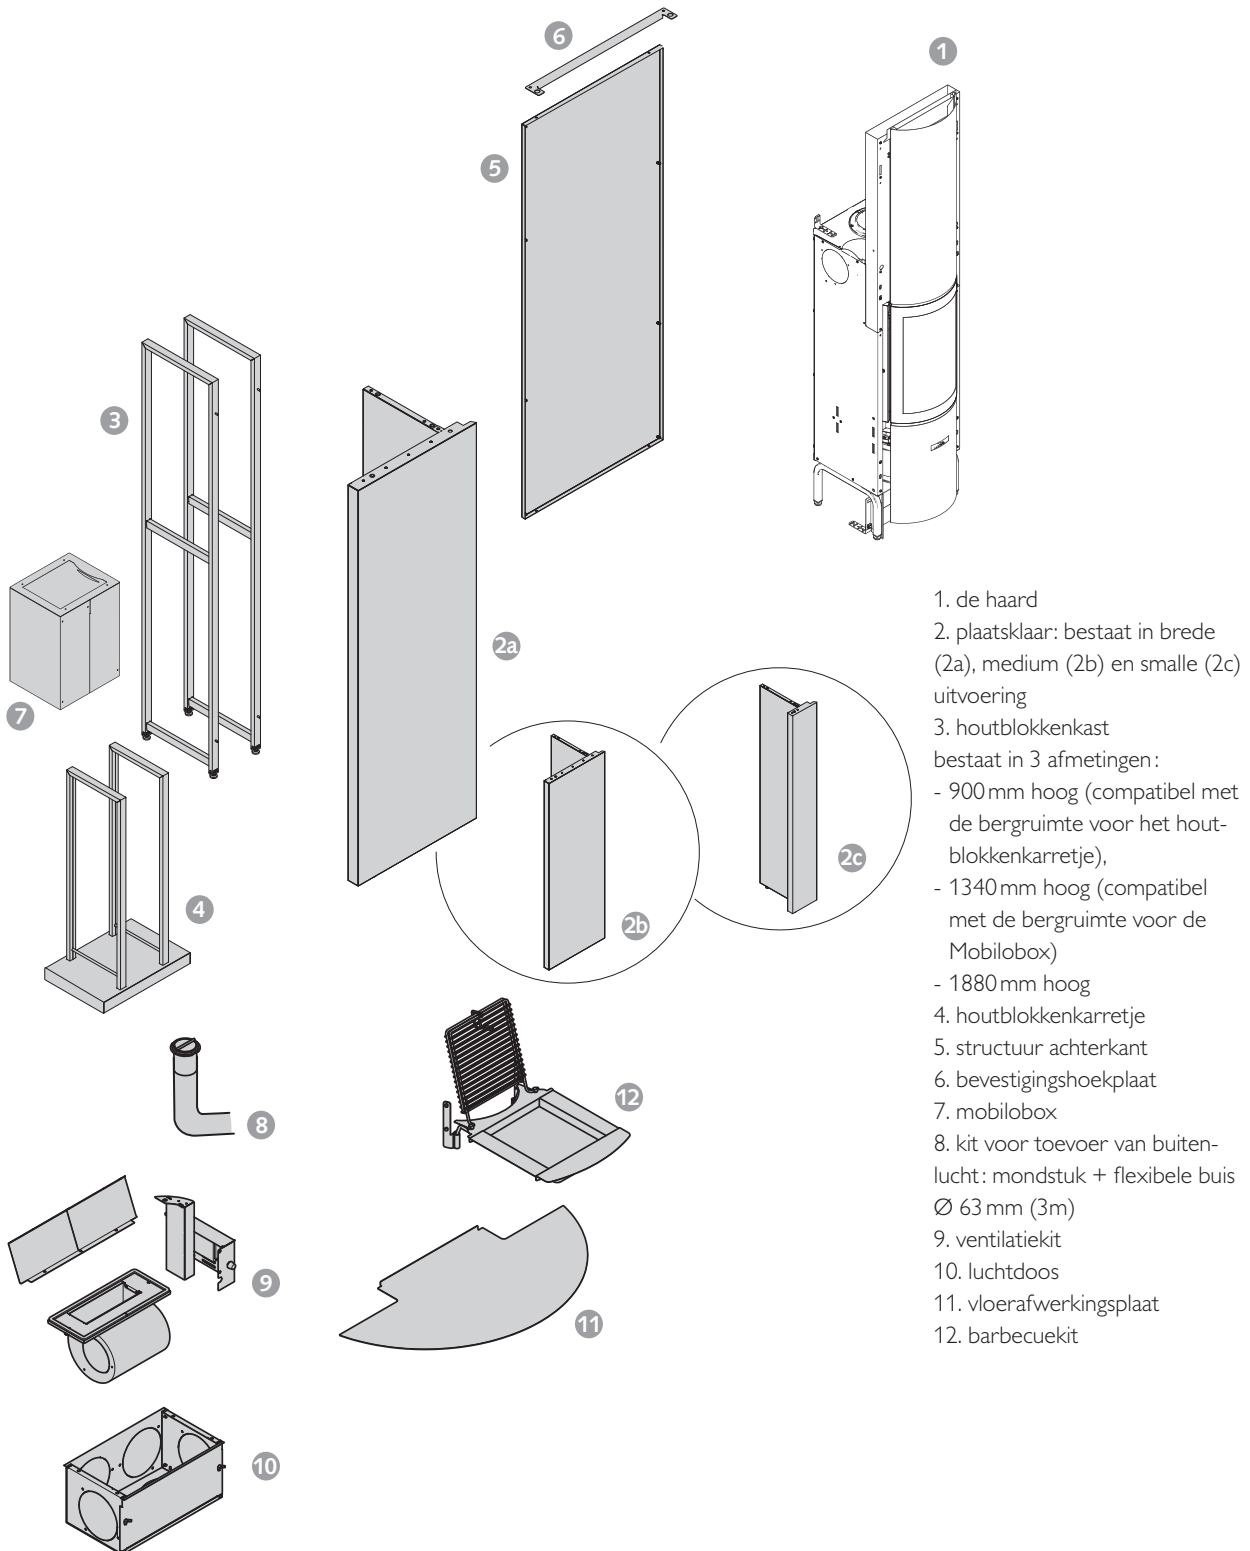

30-compact in P | Bekleding

DE BASISHAARD EN ZIJN OPTIES

PLAATSKLARE SCHOUW EVENWIJDIG MET DE MUUR

1. de haard
2. plaatsklaar: bestaat in brede (2a), medium (2b) en smalle (2c) uitvoering
3. houtblokkenkast bestaat in 3 afmetingen:
  - 900 mm hoog (compatibel met de bergruimte voor het houtblokkenkarretje),
  - 1340 mm hoog (compatibel met de bergruimte voor de Mobilobox)
  - 1880 mm hoog
4. houtblokkenkarretje
5. structuur achterkant
6. bevestigingshoekplaat
7. mobilobox
8. kit voor toevoer van buitenlucht: mondstuk + flexibele buis Ø 63 mm (3m)
9. ventilatiekit
10. luchtdoos
11. vloerafwerkingsplaat
12. barbecuekit