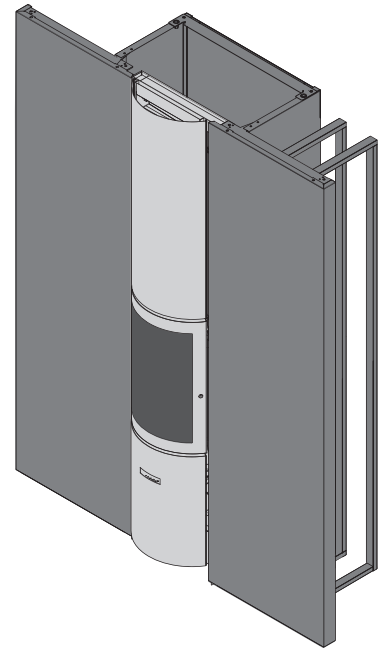

# 30-compact in P | De haard

<b>3 deuren</b>	glazen deur, volle deur, open haard
<b>verbrandingskamer</b>	compact
<b>controle van de vlam</b>	fijne afstelling van de verbrandingslucht
<b>dichtheid</b>	controle van de verdeling van de verbrandingslucht, raamspoeling, geen verbruik van omgevingslucht, geen CO in de woonkamer
<b>uitstekend rendement</b>	zelfs op half vermogen
<b>weinig vervuילend</b>	lage uitstoot van CO en fijne deeltjes, zelfs op half vermogen
<b>zuinig</b>	laag houtverbruik
<b>voor traditionele en lage energie woningen</b>	✓
<b>rookuitlaat van 150 mm</b>	bovenaansluiting
<b>personaliseerbaar</b>	verschillende breedtes en tinten verkrijgbaar, mogelijkheid om een stenen bekleding te laten maken, diverse bergingen in optie