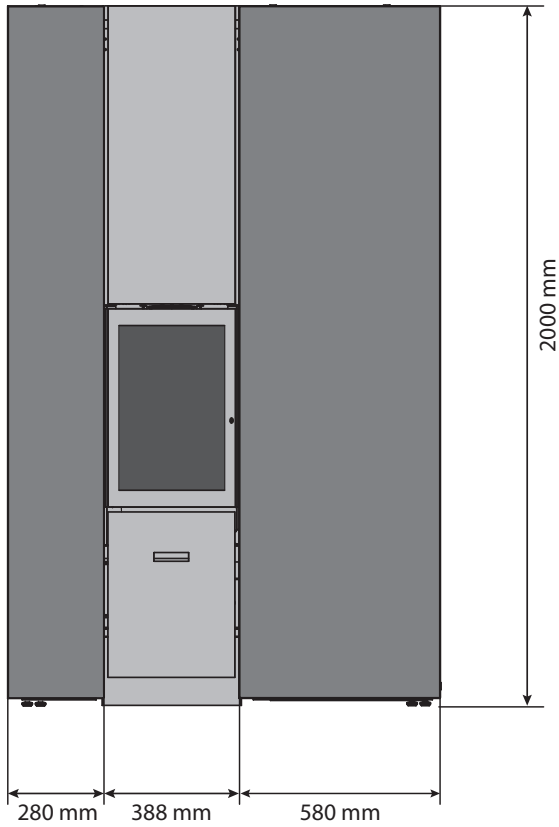

30-compact in P | Bekleding

AFMETINGEN VAN DE 30-COMPACT IN "P" - BEKLEDING EVENWIJDIG MET DE MUUR*

VOORAANZICHT