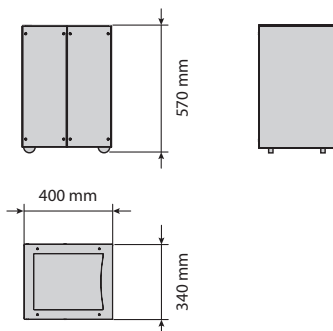

## AFMETINGEN VAN DE 30-COMPACT IN "P" - BEKLEDING EVENWIJDIG MET DE MUUR\*

VOORAANZICHT

ZIJAAANZICHT

BOVENAANZICHT

HOUTBLOKKENREK 40 CM

StuvGrey (ref. 11980503)

MOBILOBOX

\*Panelen verkrijgbaar in 3 breedtes: 280, 580 en 680 mm